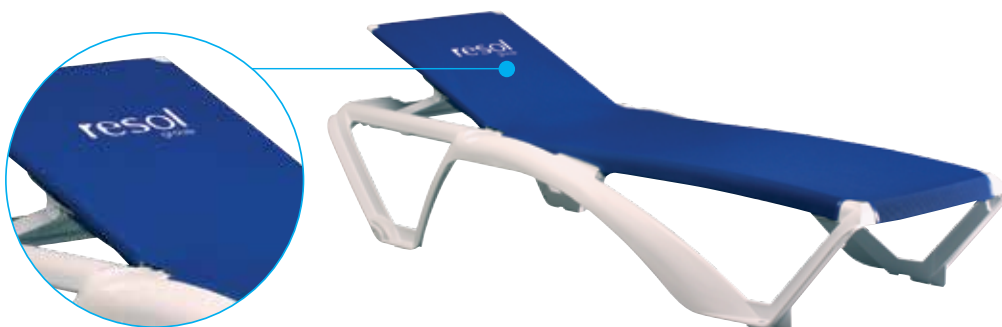

Personalizable | Customised logos